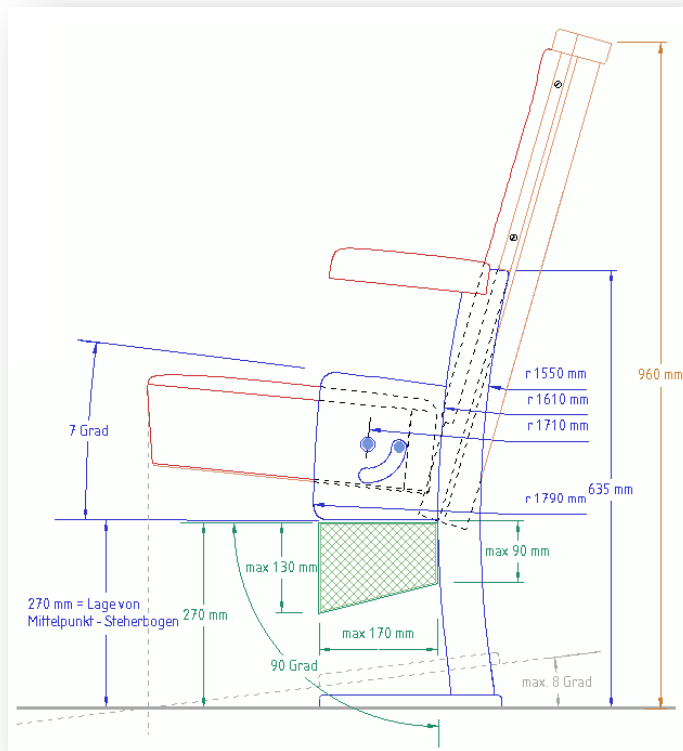

S E S

THEATER  
S E L  
SERVICE

FA. WERNER ZÖBL

3170 HAINFELD, TRAISNERSTR 38

MOBIL 0043 664 358 5 355

SITZMASCHINE

Sitzprofil erarbeitet mit Sitzmaschine