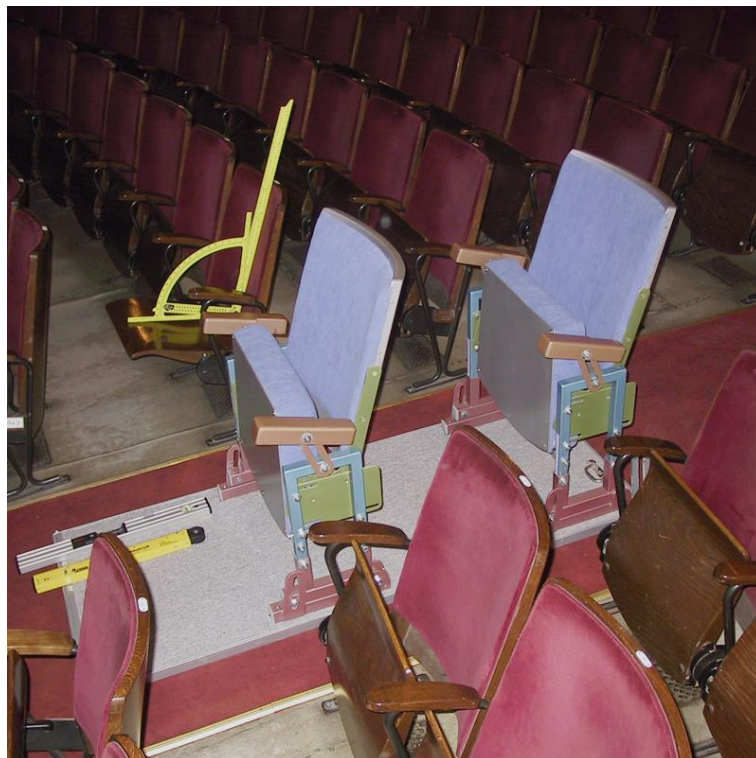

S E S

THEATER  
S E L  
SERVICE

FA. WERNER ZÖBL

3170 HAINFELD, TRAISNERSTR 38

MOBIL 0043 664 358 5 355

SITZMASCHINE

Sitzprofil erarbeitet mit Sitzmaschine